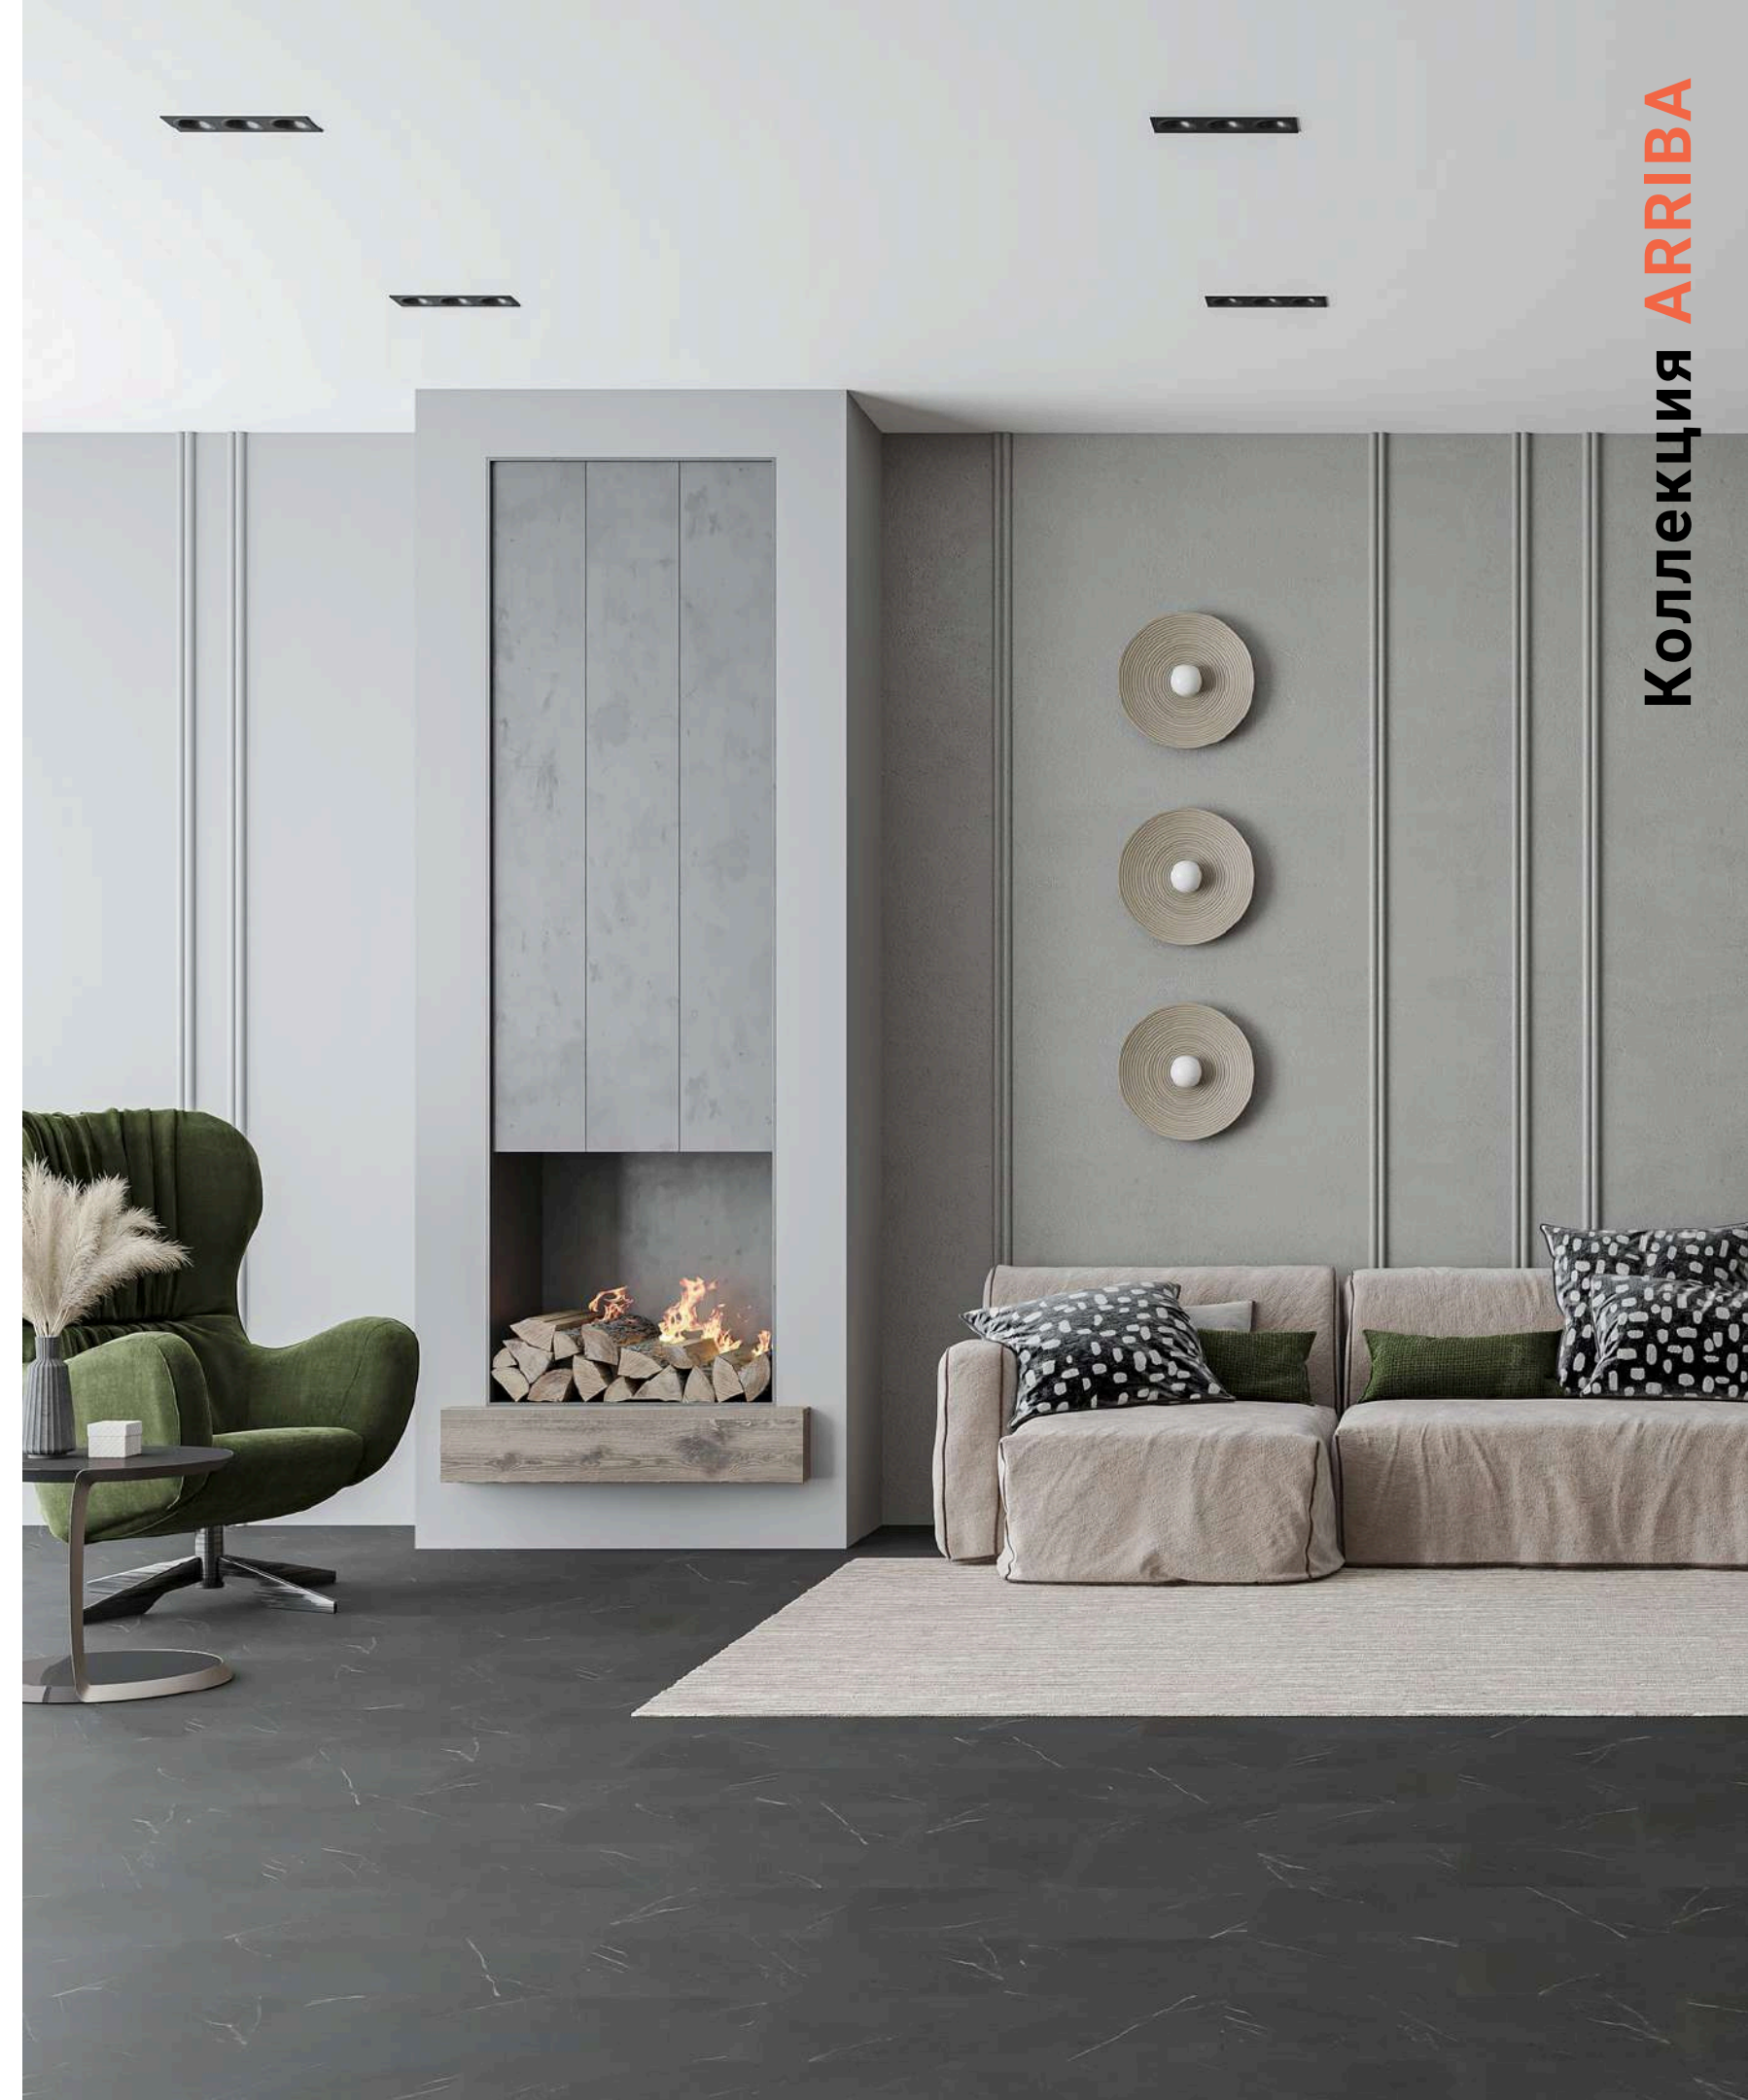

Мрамор серый SPC9902

Размер панели 610x305x5,3 мм

Упаковка 14 шт. / 2,605 м²

Защитный слой 0,5 мм

Подложка IXPE