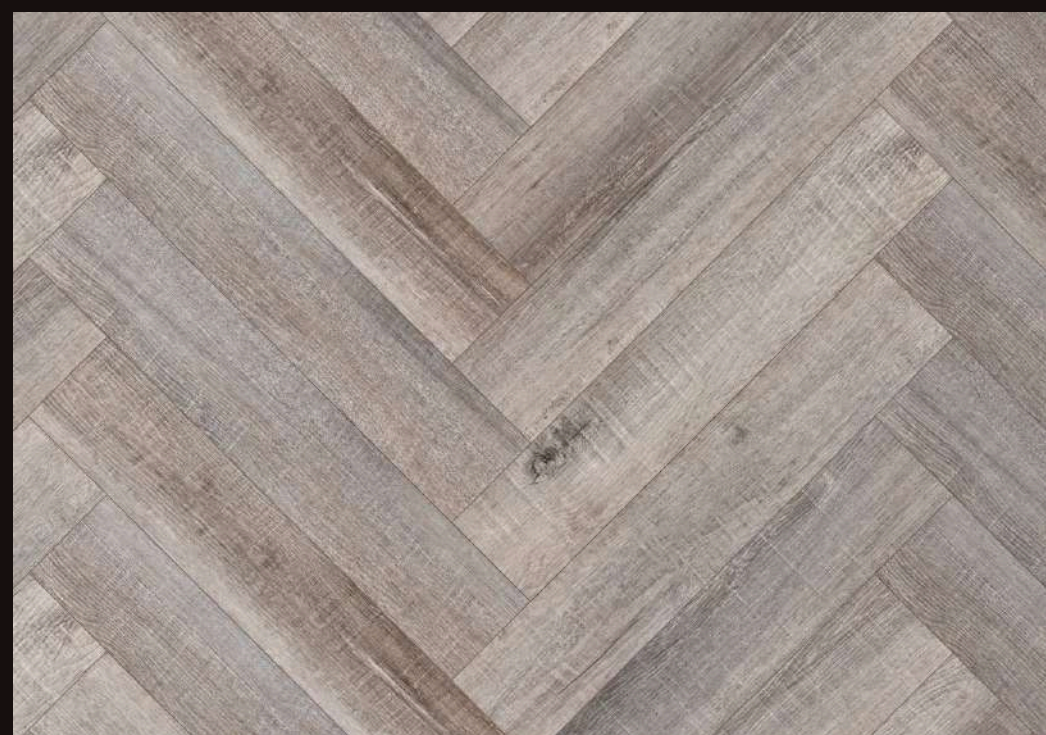

ALTA STEP

Тиснение Псевдорегистр — повторяет текстуру дерева

КАЛАБРИЯ SPC4505

Размер панели 630x126x4,3 мм

Упаковка 16 шт. / 1,27 м²

Защитный слой 0,3 мм

Фаска 4V-Groove

Коллекция **ENCANTO**

Тип укладки «Английская ёлка»