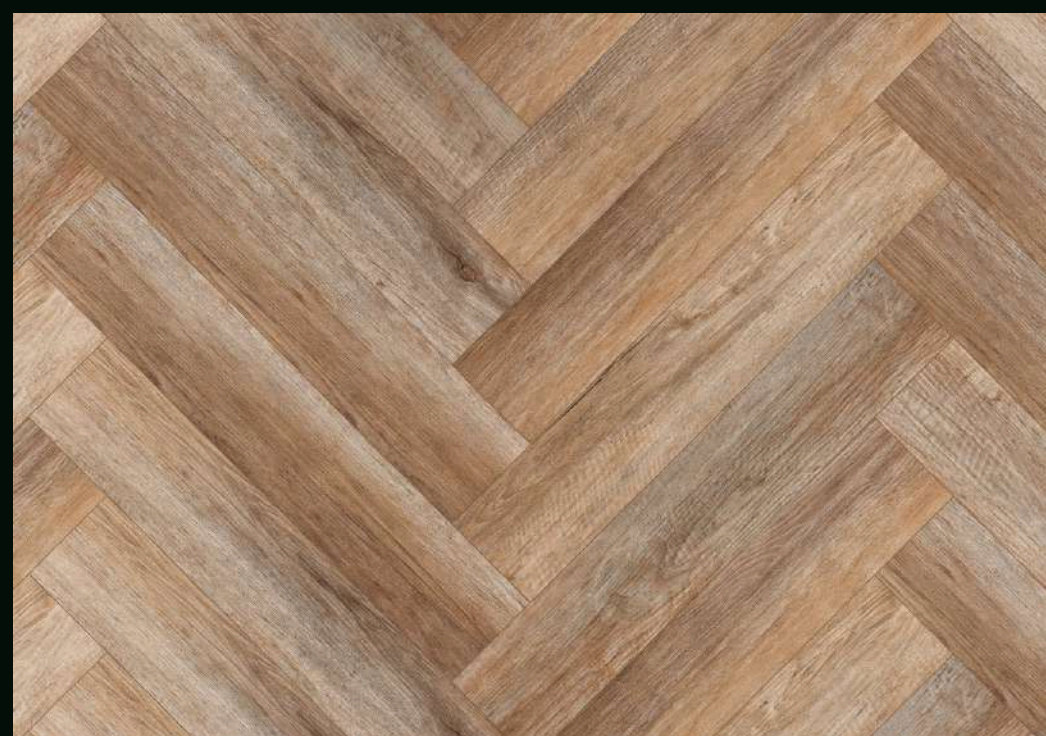

ЛУККА
SPC4507

Размер панели 630x126x4,3 мм

Упаковка 16 шт. / 1,27 м²

Защитный слой 0,3 мм

Фаска 4V-Groove

Коллекция **ENCANTO**

Тип укладки «Английская ёлка»

ALTA STEP